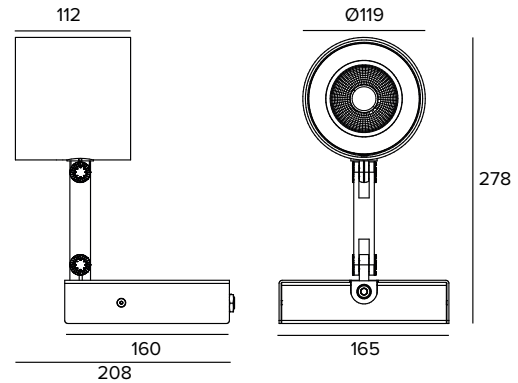

T045DBS930FW | CORO 120
Professioneller ausrichtbarer LED-Strahler für die Installation an Wand oder Balustrade mit variablem Abstrahlwinkel

Die fotometrischen Werte der Leuchte sind auf den folgenden Seiten aufgeführt

Alle Daten auf der Maßzeichnung sind in mm angegeben.

LICHTQUELLE

Hocheffiziente COB-LED Ra90.

Die Energieeffizienzklasse des Produkts: D

Nennleistung: 25W

Nenn-Lichtstrom: 3027lm

Farbwiedergabeindex: 90

Rf: 92

Abmessungen der Batterie 160x54x30 mm.

Abmessungen des Inverters 165x40x25 mm.

Aus Gründen der technologischen Entwicklung der elektronischen Bauteile unterliegen die aufgeführten Daten eventuellen Aktualisierungen. Daher muss bei der Bestellung eine Bestätigung angefordert werden.